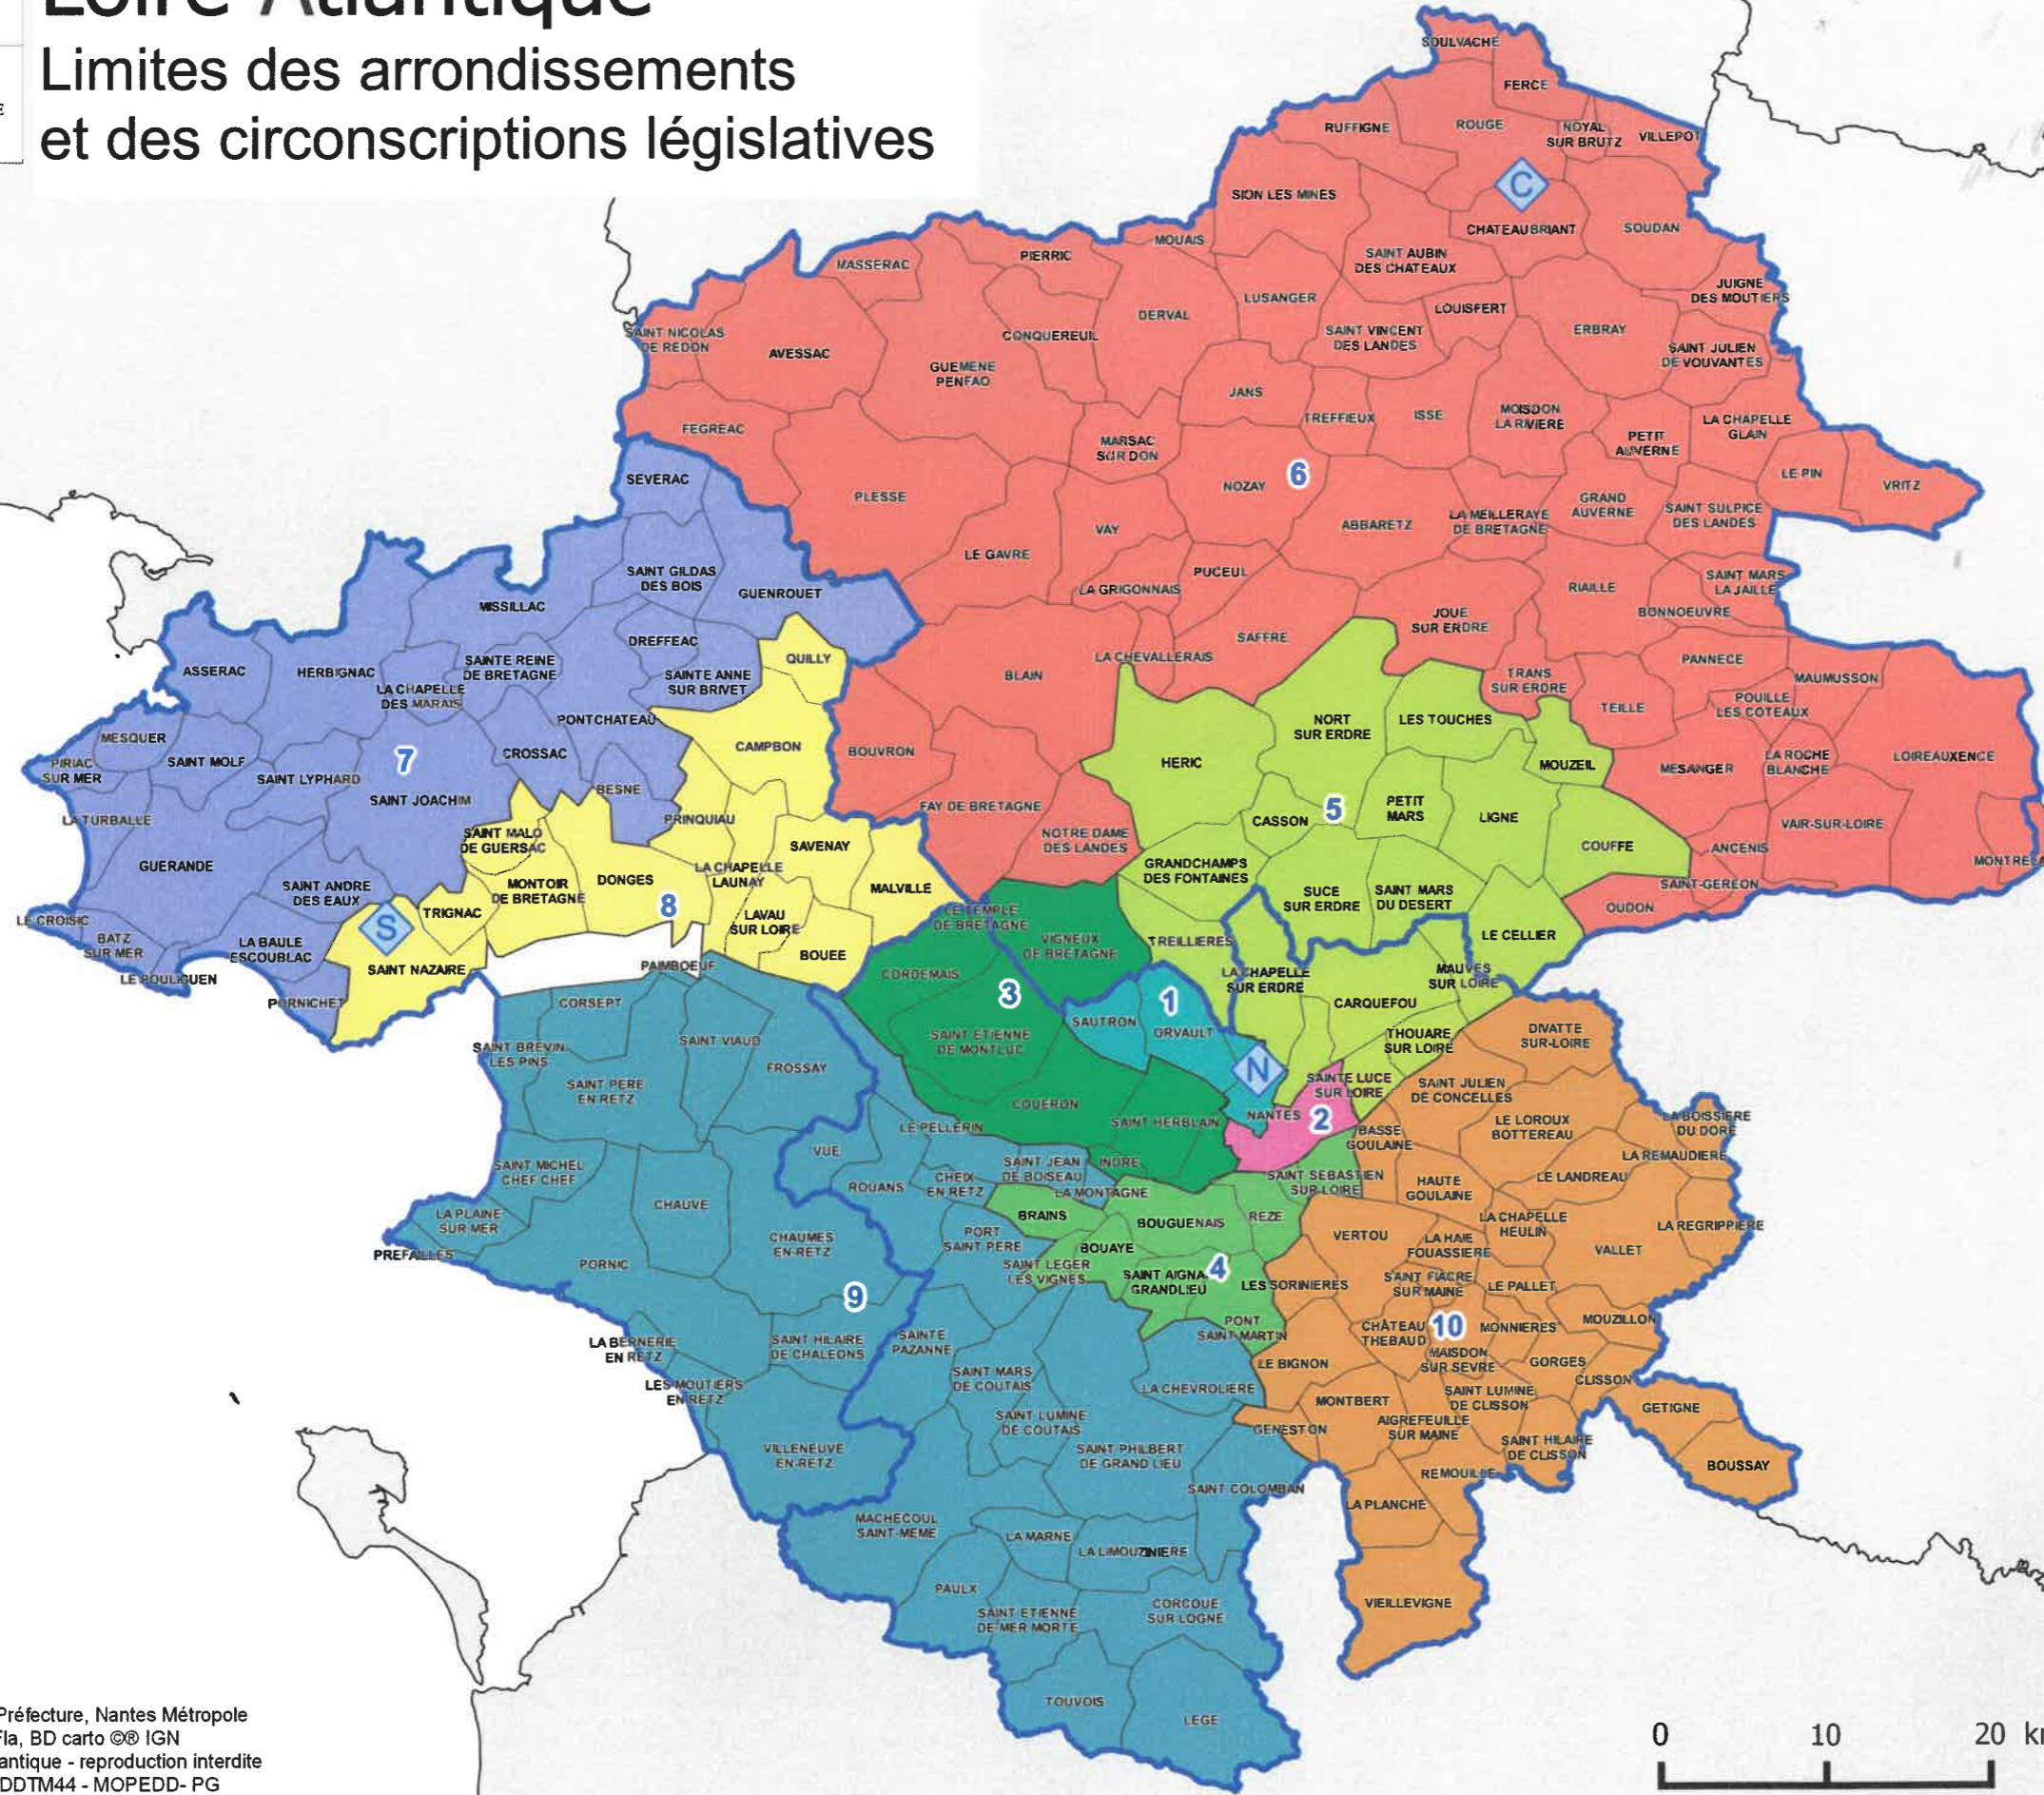

PRÉFET DE LA
LOIRE-ATLANTIQUE

Loire-Atlantique

Limites des arrondissements et des circonscriptions législatives

Circonscriptions

- 1ère Nantes - Orvault
- 2ème Nantes
- 3ème Nantes - Saint Herblain
- 4ème Nantes - Rezé
- 5ème Nantes - Nort sur Erdre
- 6ème Chateaubriant - Ancenis
- 7ème La Baule - Guérande
- 8ème Saint-Nazaire
- 9ème Pays de Retz
- 10ème Vignoble
- Limite des communes
- Limite des arrondissements
- N NANTES
- S SAINT-NAZAIRE
- C CHATEAUBRIANT-ANCENIS

Sources : DDTM44, Préfecture, Nantes Métropole
 Fond de carte : GéoFla, BD carto © IGN
 © DDTM de Loire-Atlantique - reproduction interdite
 Créé le 11-01-2017 - DDTM44 - MOPEDD- PG